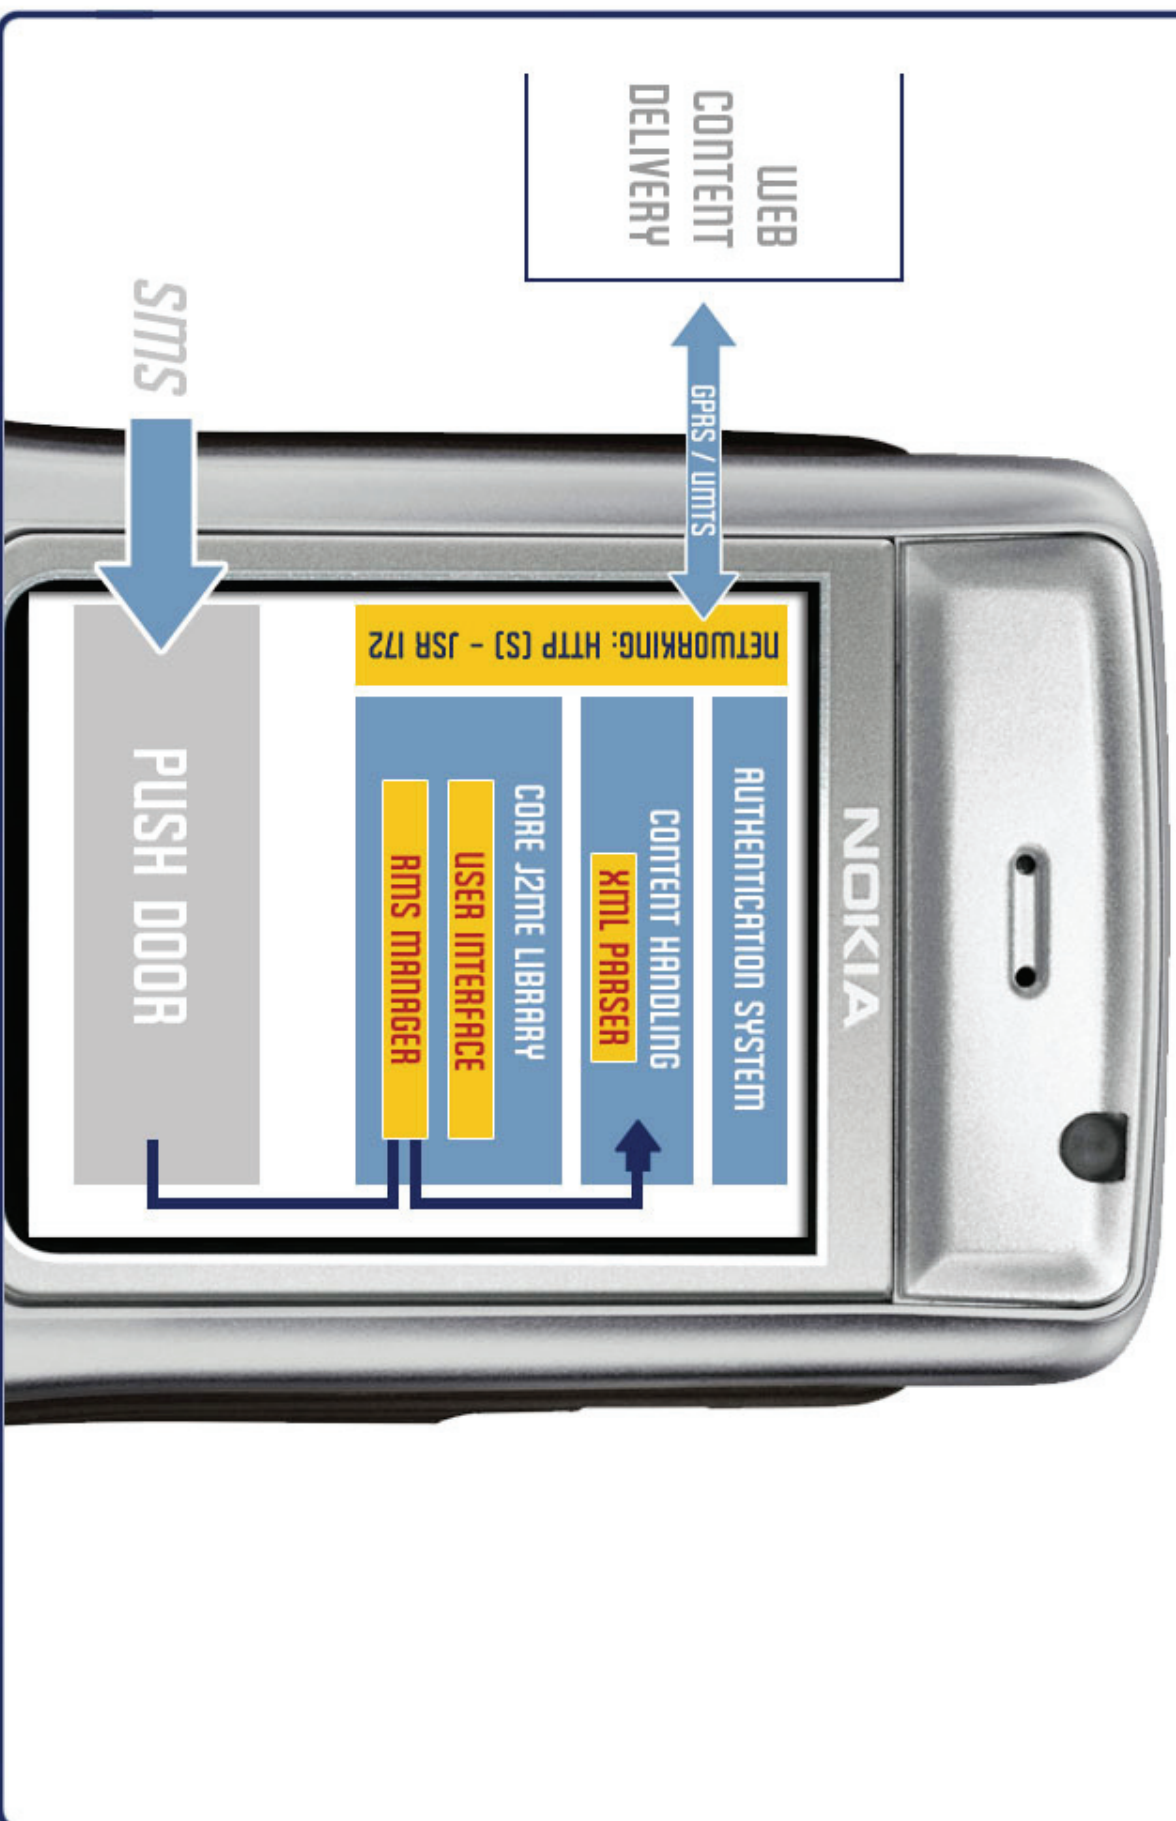

ServerToServer Communication Adapters: applicazioni che permettono a due server dotati di sistemi software differenti e privi di interoperabilità di scambiare dati.

TECNOLOGIA – MODULI SOFTWARE

Xml Parser/Filter. Modulo che permette di manipolare i file Xml. Lavora prevalentemente sul server. Una versione ridotta è utilizzata sui client per leggere i file Xml provenienti dal server.

Socket Push. Componente software che permette di spedire dati ad intervalli regolari. Ideale per applicazioni che devono aggiornarsi in "tempo reale".

Sms Push. Tecnologia che permette ad un'applicazione mobile di ricevere ed inviare SMS in maniera dedicata, indipendente dalla normale gestione SMS del telefono.

J2ME Core Library. Libreria che costituisce la base di tutte le applicazioni J2ME sviluppate.

WIRELESS PLATFORM

MOBILE CONTENT DELIVERY PLATFORM [MOBILE APPLICATION COMPONENT]

INFOBORSA

L'applicazione è collegata al server di Borse.it. Visualizza i dati aggiornati in tempo reale dei principali indici e delle news di borsa. Per ogni singolo titolo sono riportati, tra gli altri, volume, valore nominale, variazione % su apertura, oltre all'andamento grafico intra day o week.

INFOVOLI

L'applicazione può essere collegata ai server dei principali aeroporti e funziona come un tabellone portatile. Sono infatti riportati vari dettagli di tutti i singoli voli in arrivo e partenza, con l'aggiornamento sull'orario previsto.