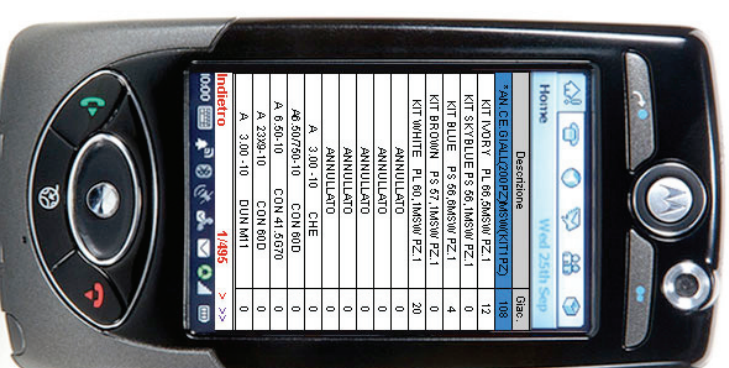

B2B

Axis ha siglato un accordo con una nota azienda sarda del settore gomma-plastica per consentire ai commerciali che presidiano il territorio di consultare il data base aziendale mediante la propria piattaforma Mobile VAS. In pochi secondi la forza vendita è in grado di verificare la disponibilità degli articoli e di eventuali offerte promozionali.