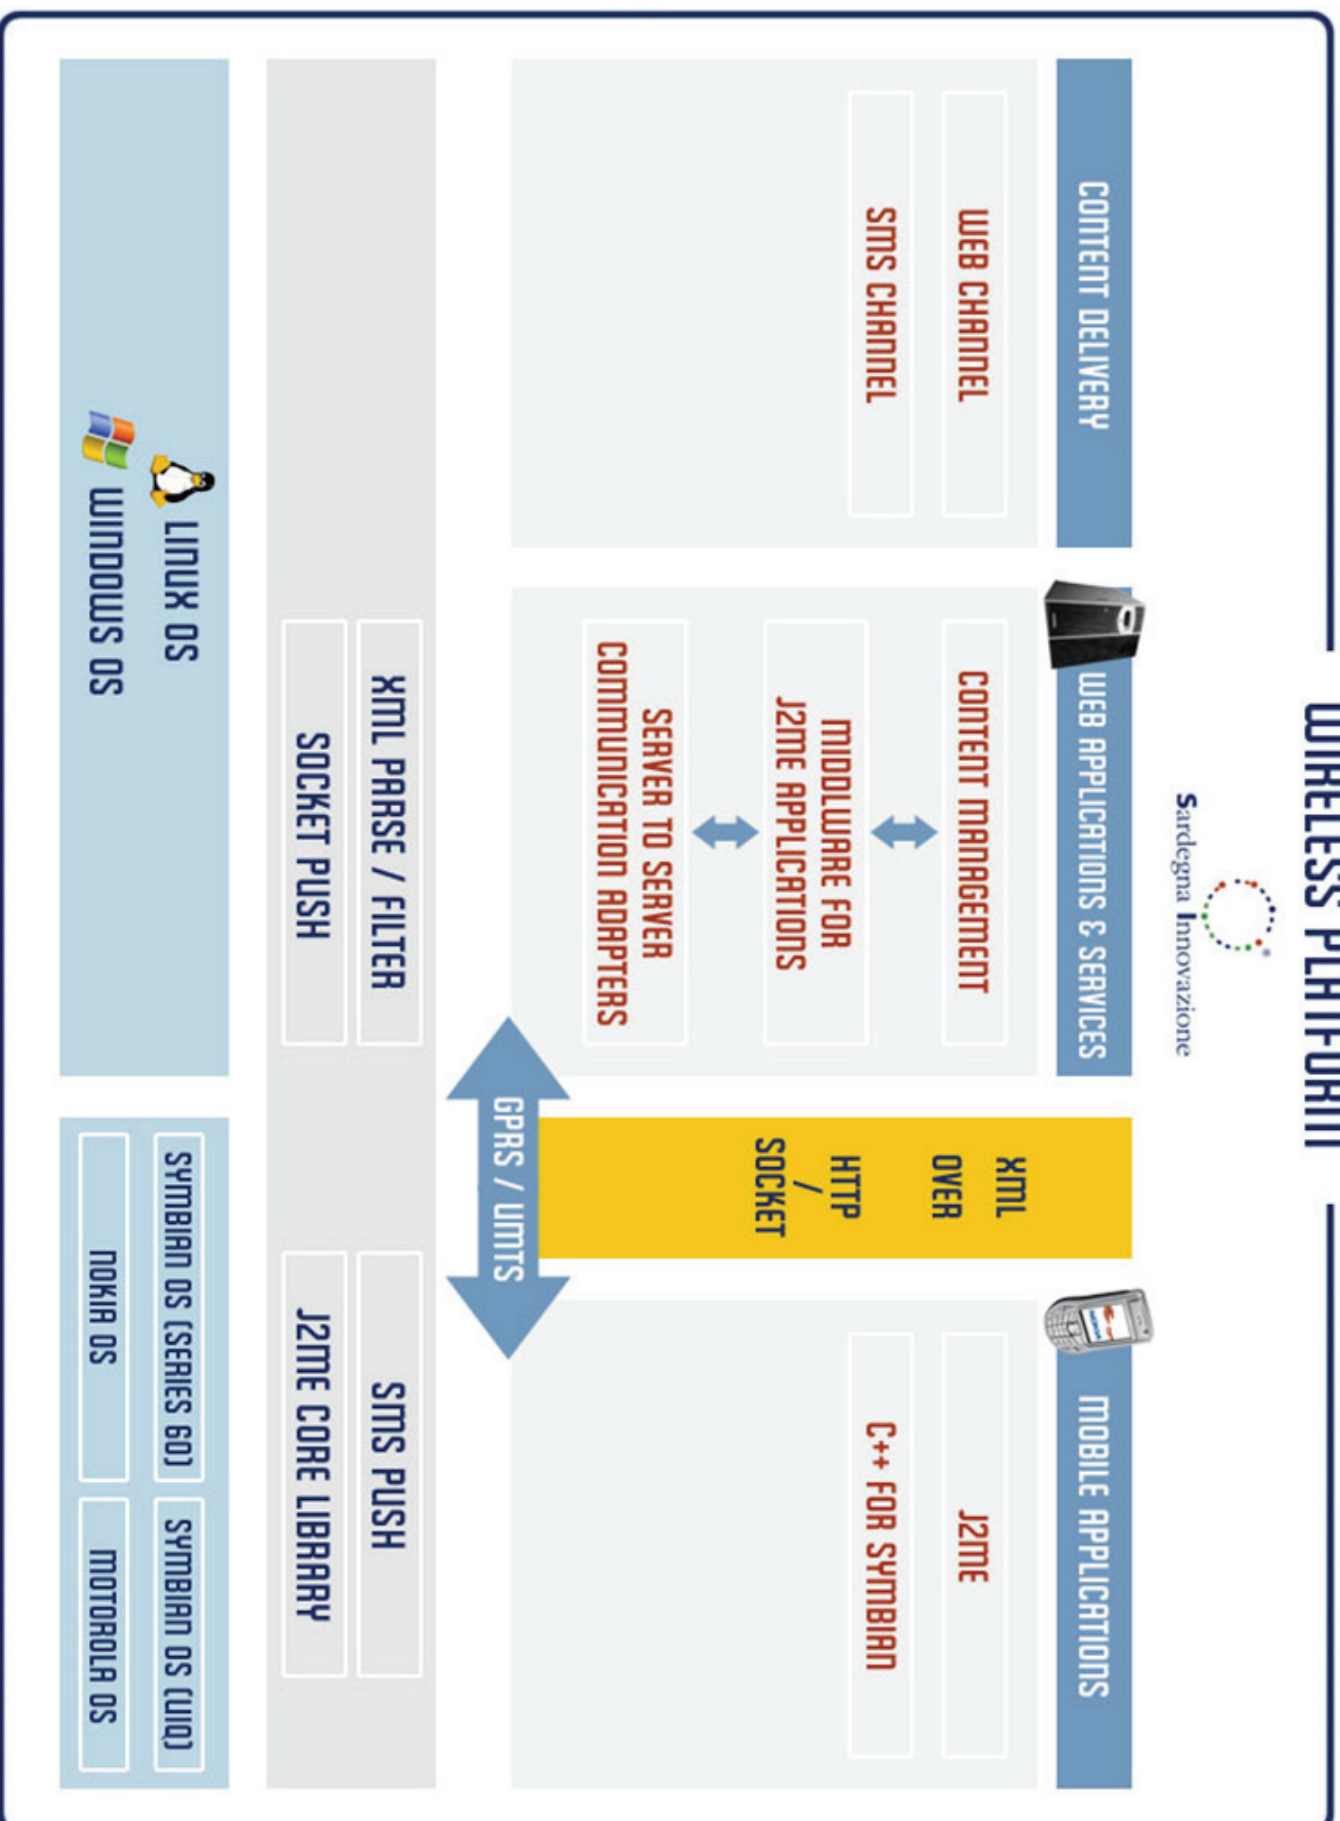

WIRELESS PLATFORM