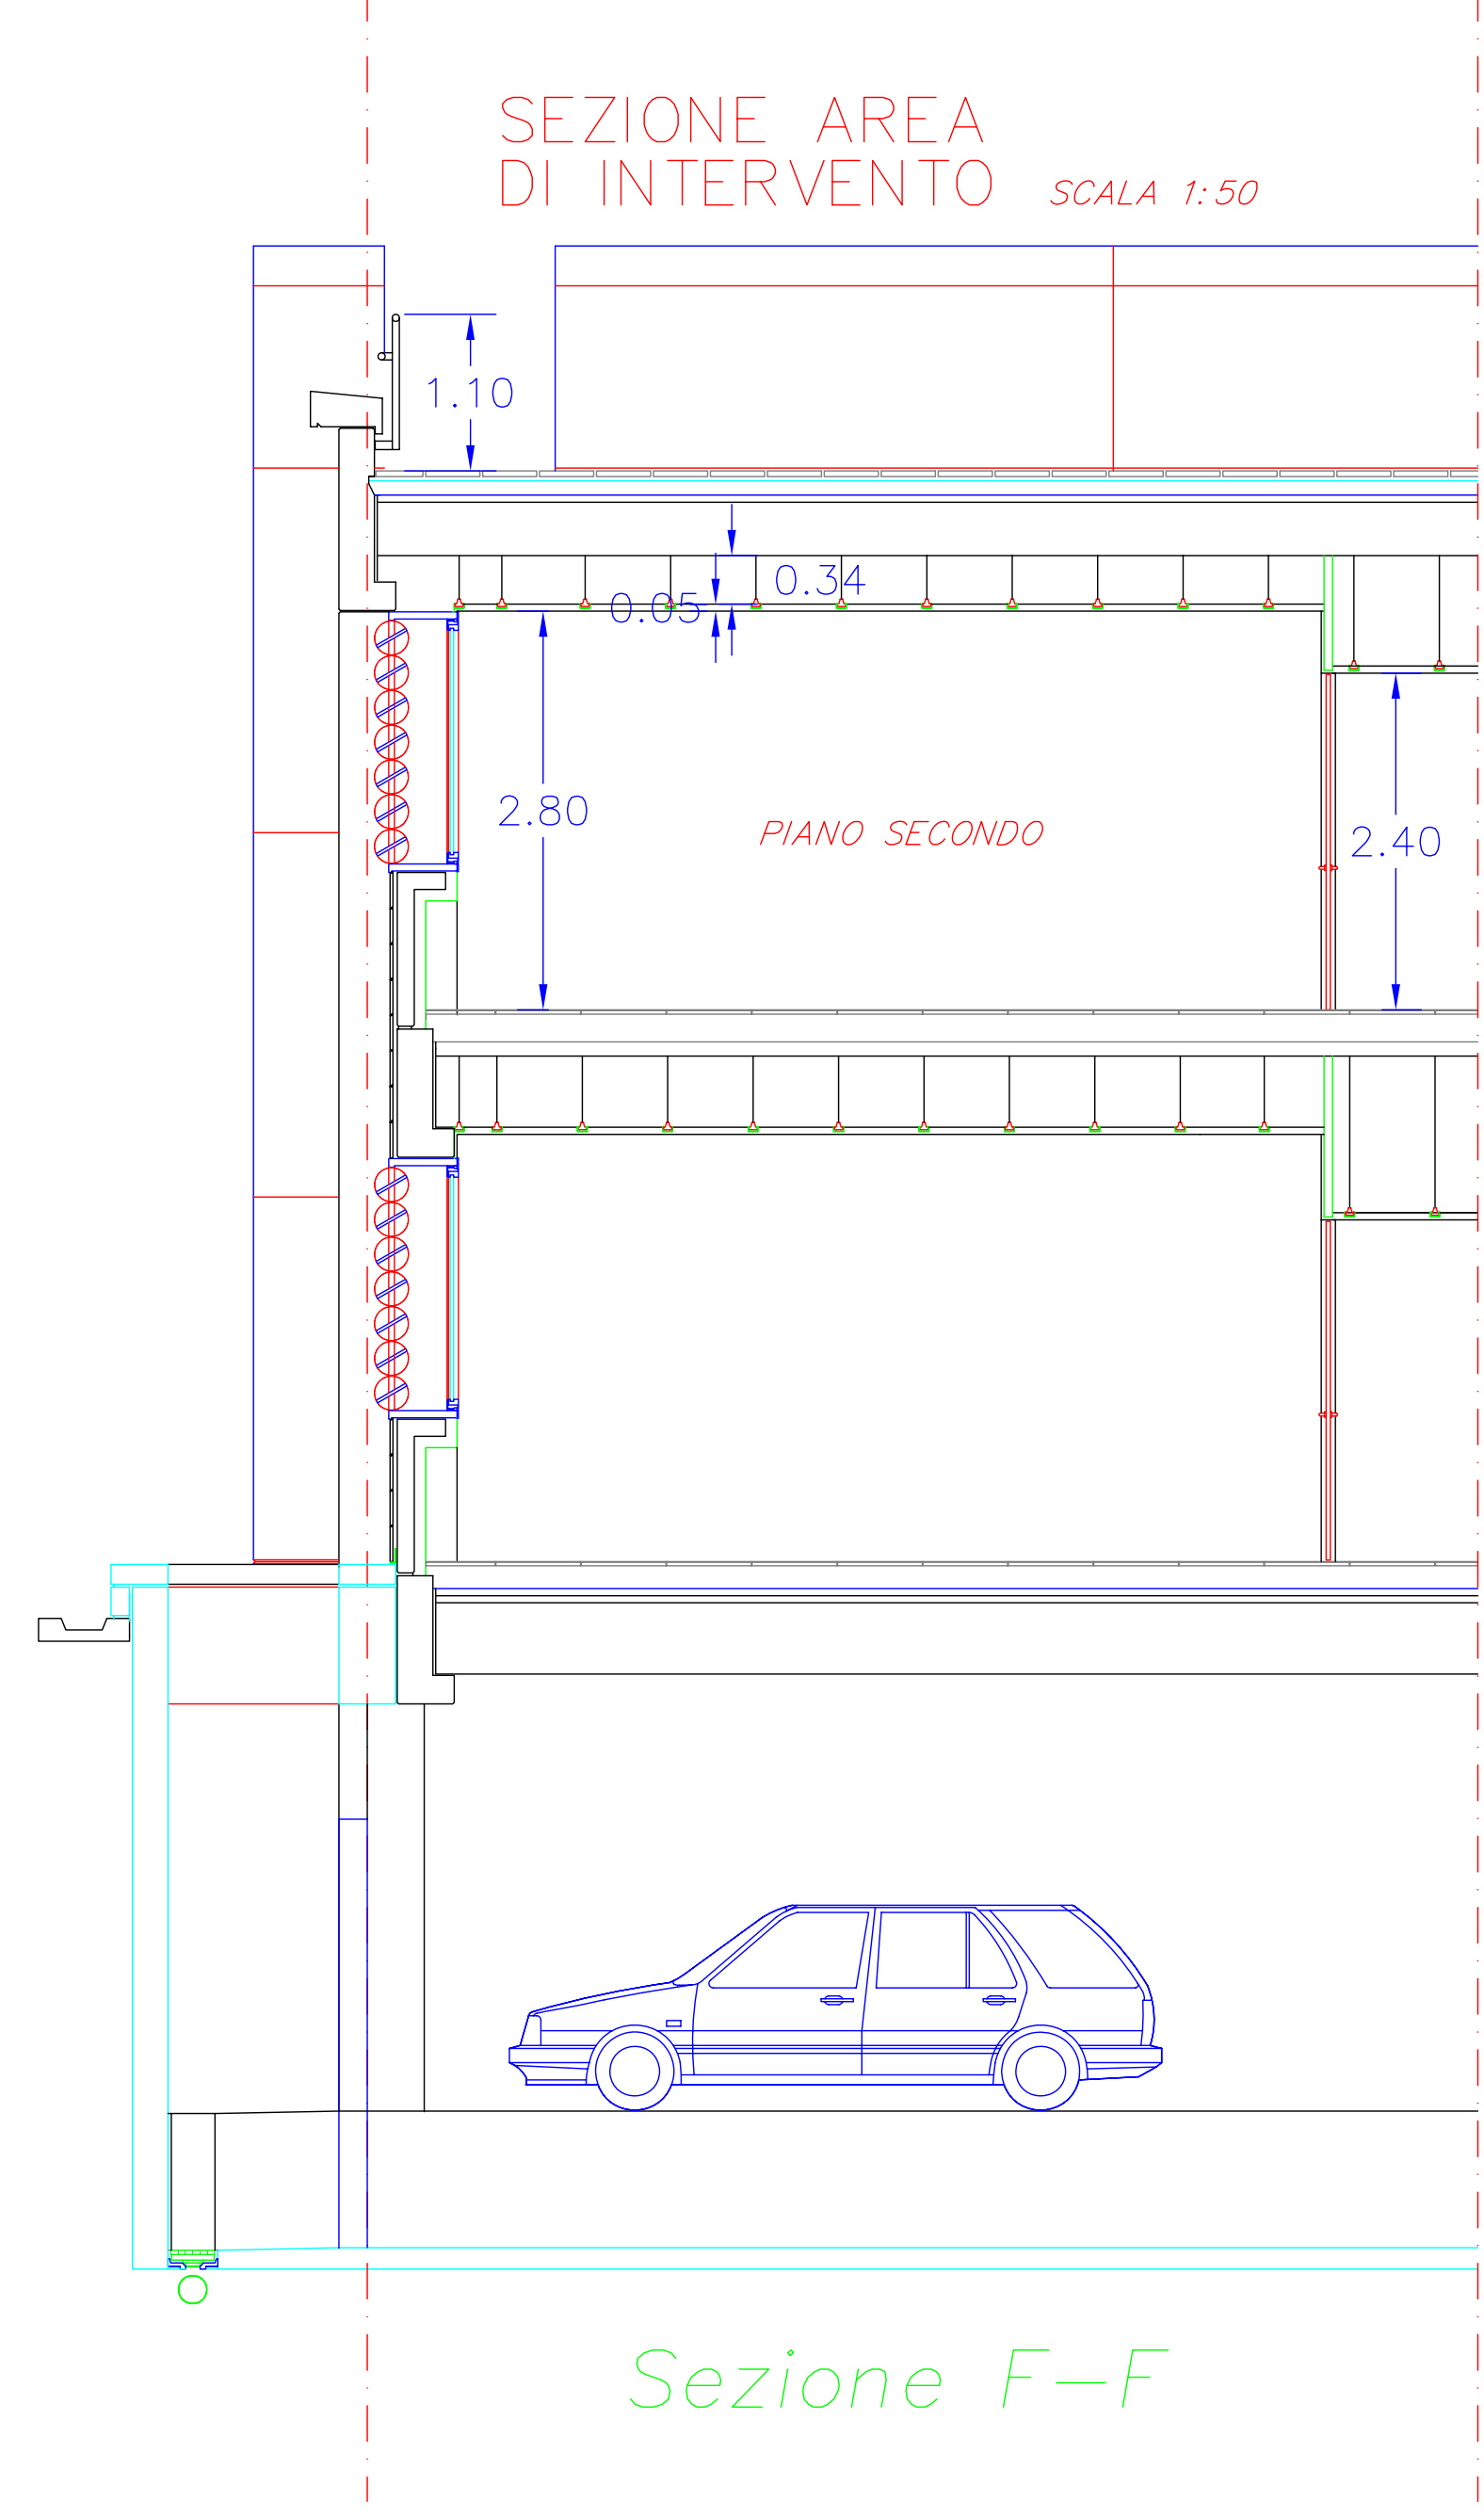

PIANTA AREA DI INTERVENTO
SCALA 1:50

SEZIONE AREA DI INTERVENTO
SCALA 1:50

Particolari Copertura

Particolare Copertura (Bocchette collegate con intercapedine pareti)

PROGETTO PRELIMINARE PER LA
REALIZZAZIONE DI UNA CAMERA BIANCA
PER LA MANIPOLAZIONE CELLULARE
E LA PRODUZIONE DI PICCOLI LOTTI
DI FARMACI

TAV. 2
PIANTE E SEZIONI AREA DI
INTERVENTO E
LAYOUT CAMERA BIANCA

SARDEGNA RICERCHE

IL COMMITTENTE
CONSORZIO
"SARDEGNA RICERCHE"

IL PROGETTISTA
DOT. ING. MARIO ANDRETTA
ORDINE INGEGNERI
PROVINCIA CAGLIARI
N. 1872
Dr. Ing. Mario Andretta

MARZO 2009

SCALE VARIE