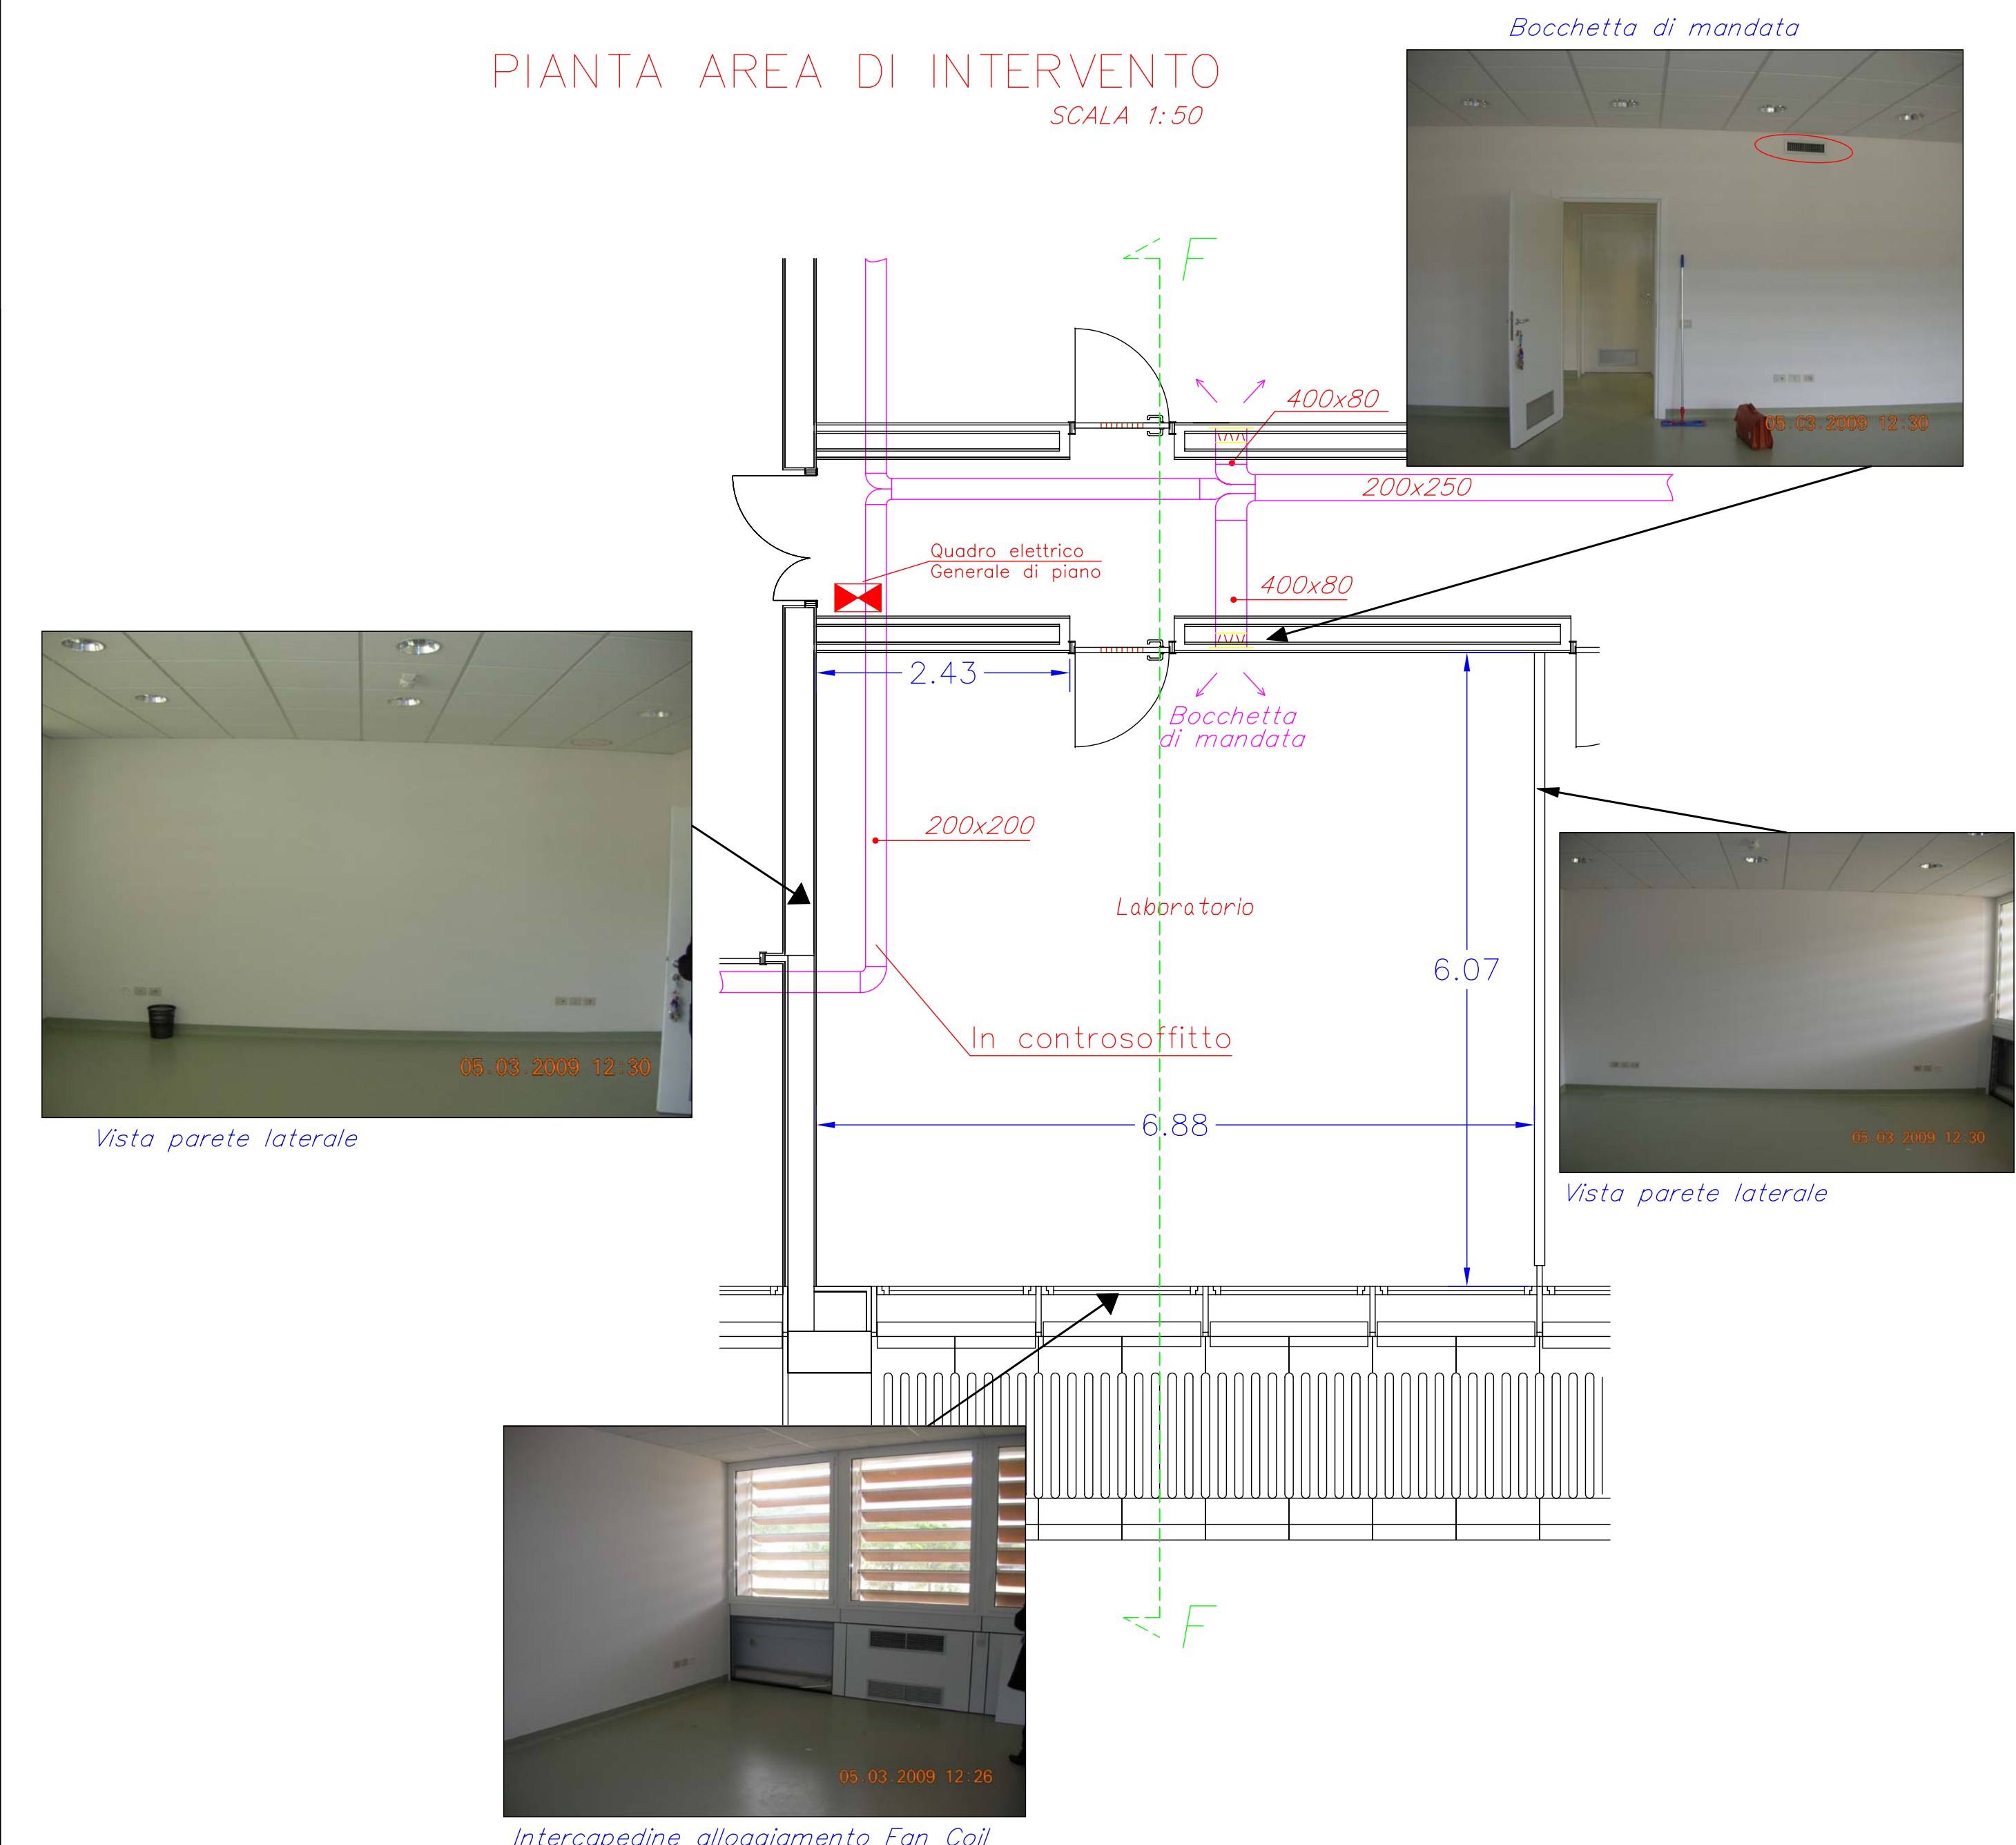

PIANTA AREA DI INTERVENTO
SCALA 1:50

SEZIONE AREA DI INTERVENTO
SCALA 1:50

Particolari Copertura

Particolare Copertura (Bocchette collegate con intercapedine pareti)

PROGETTO PRELIMINARE PER LA
REALIZZAZIONE DI UNA CAMERA BIANCA
PER LA MANIPOLAZIONE CELLULARE
E LA PRODUZIONE DI PICCOLI LOTTI
DI FARMACI

TAV. 2
PIANTE E SEZIONI AREA DI
INTERVENTO E
LAYOUT CAMERA BIANCA

SARDEGNA RICERCHE

IL COMMITTENTE
CONSORZIO
"SARDEGNA RICERCHE"

IL PROGETTISTA
DOT. ING. MARIO ANDRETTA
ORDINE INGEGNERI
PROVINCIA CAGLIARI
N. 1872
Dr. Ing. Mario Andretta

MARZO 2009

SCALE VARIE