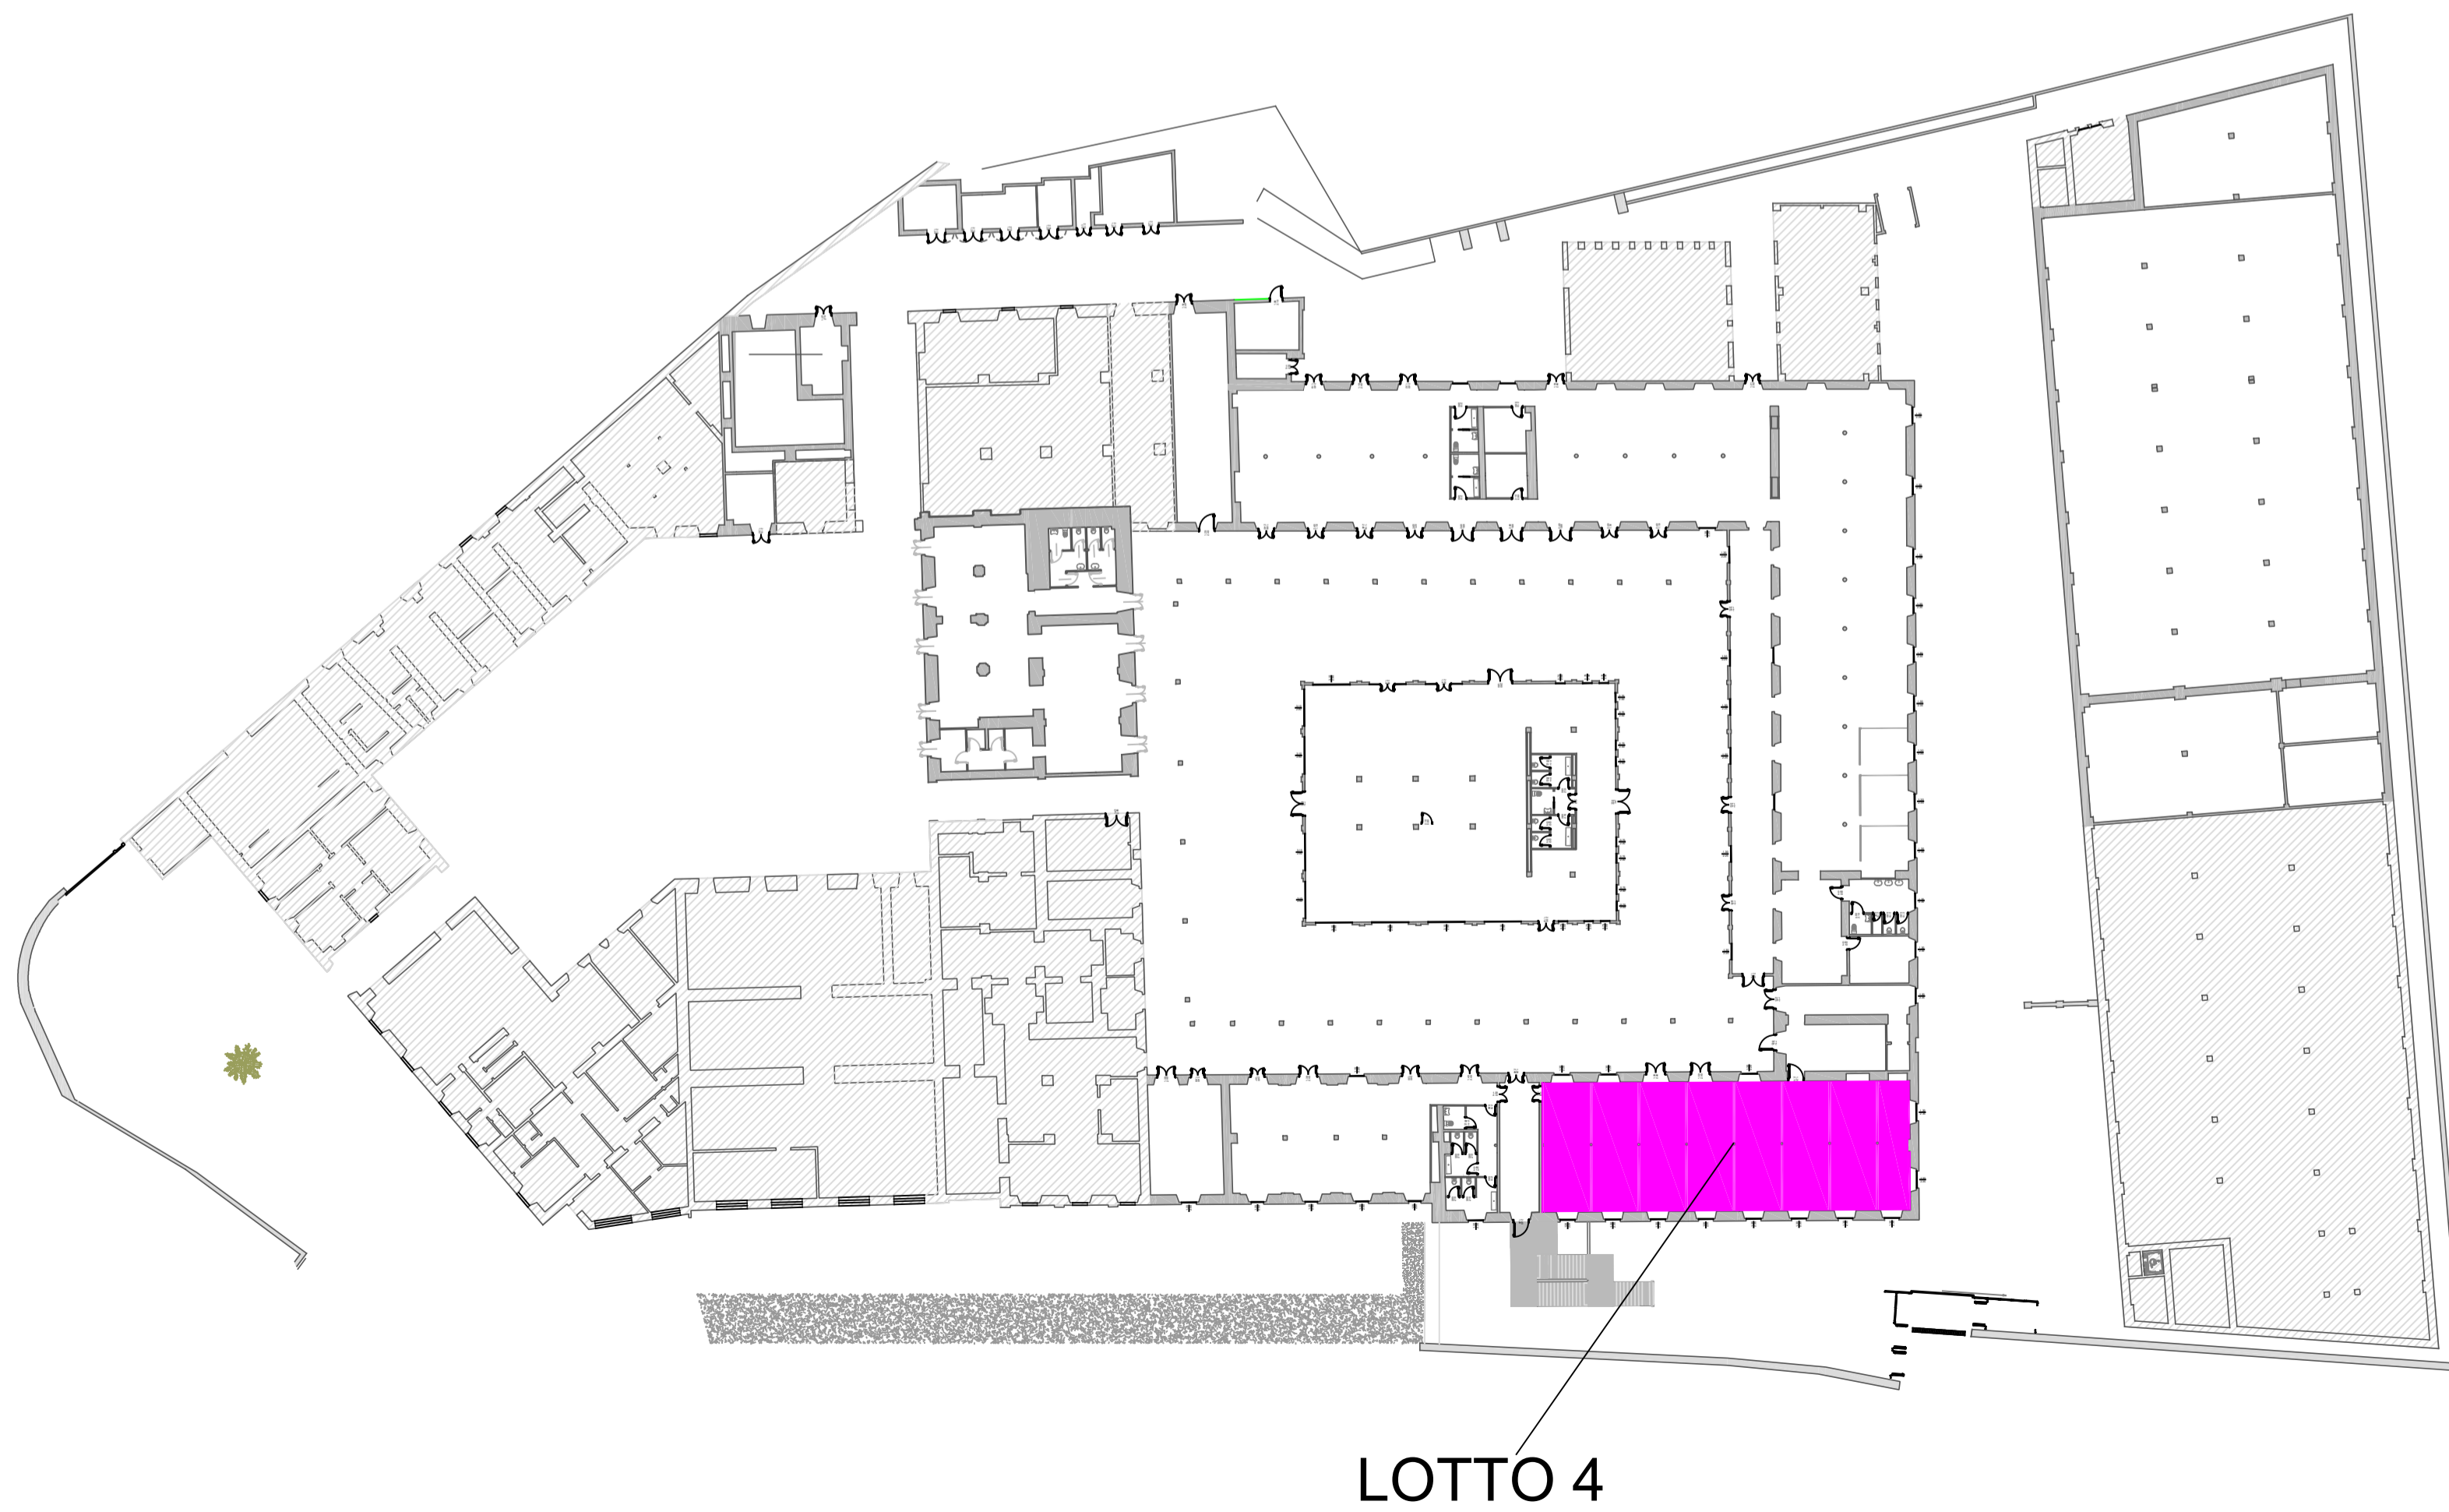

PIANO TERRA