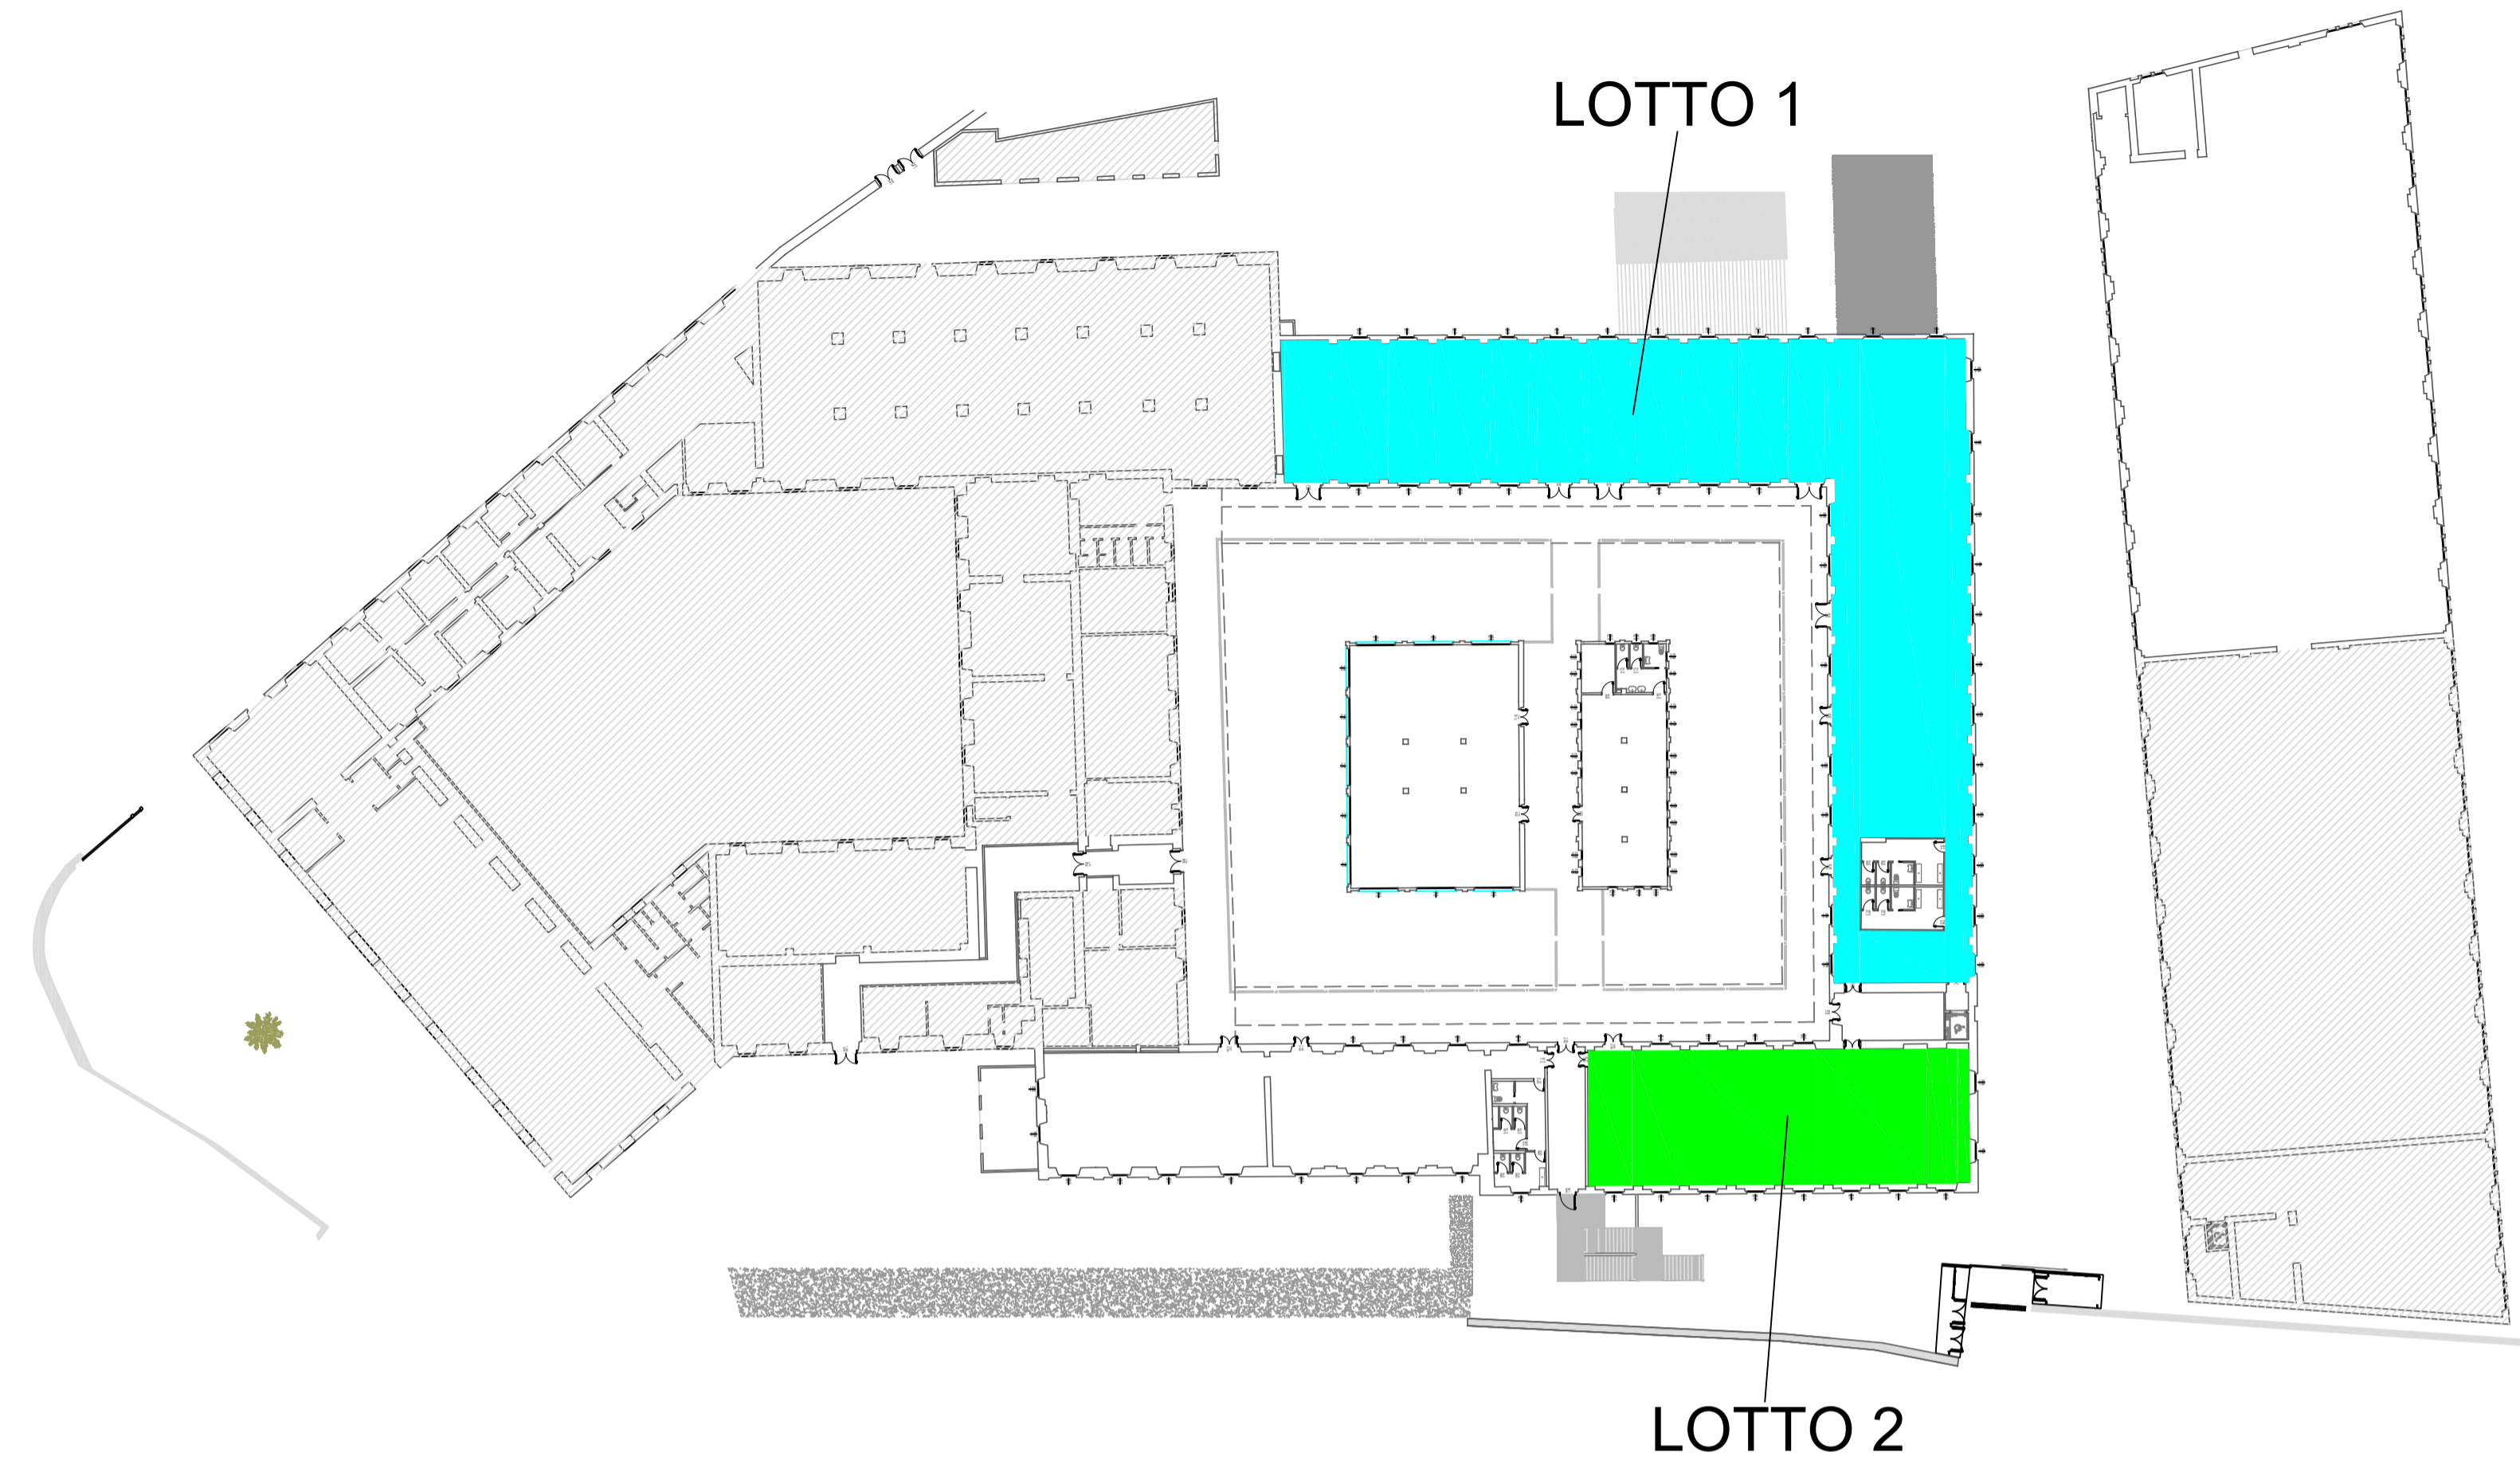

PIANO PRIMO