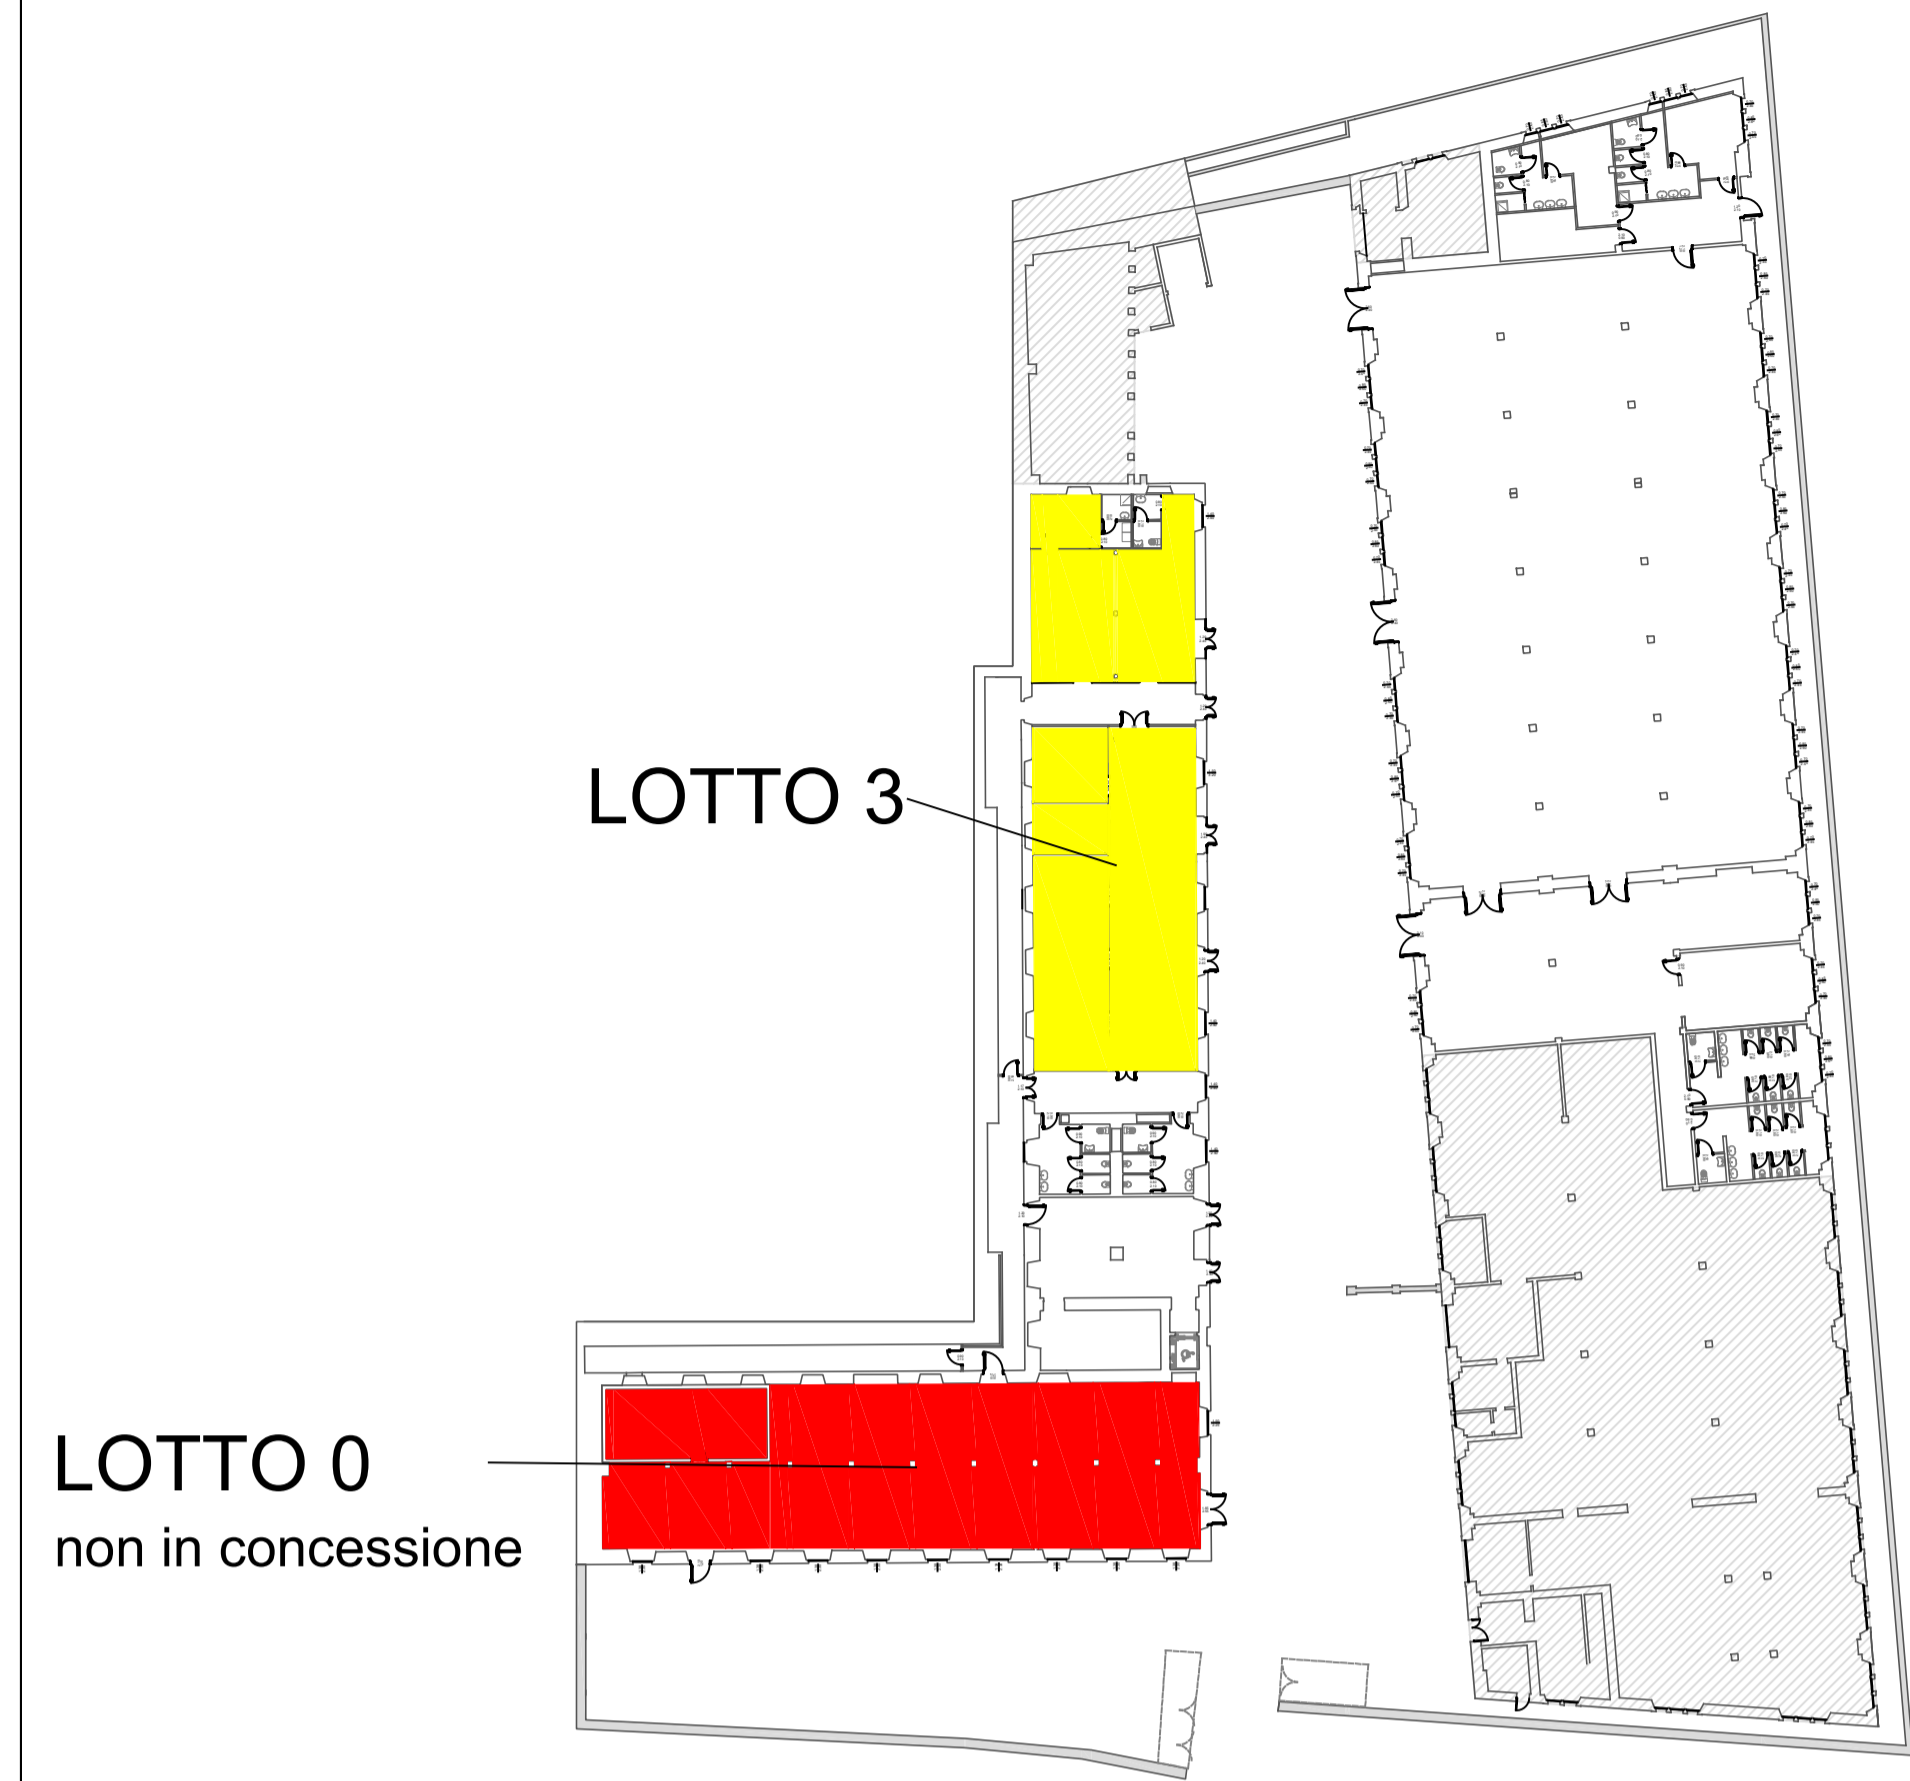

SOTTO PIANO