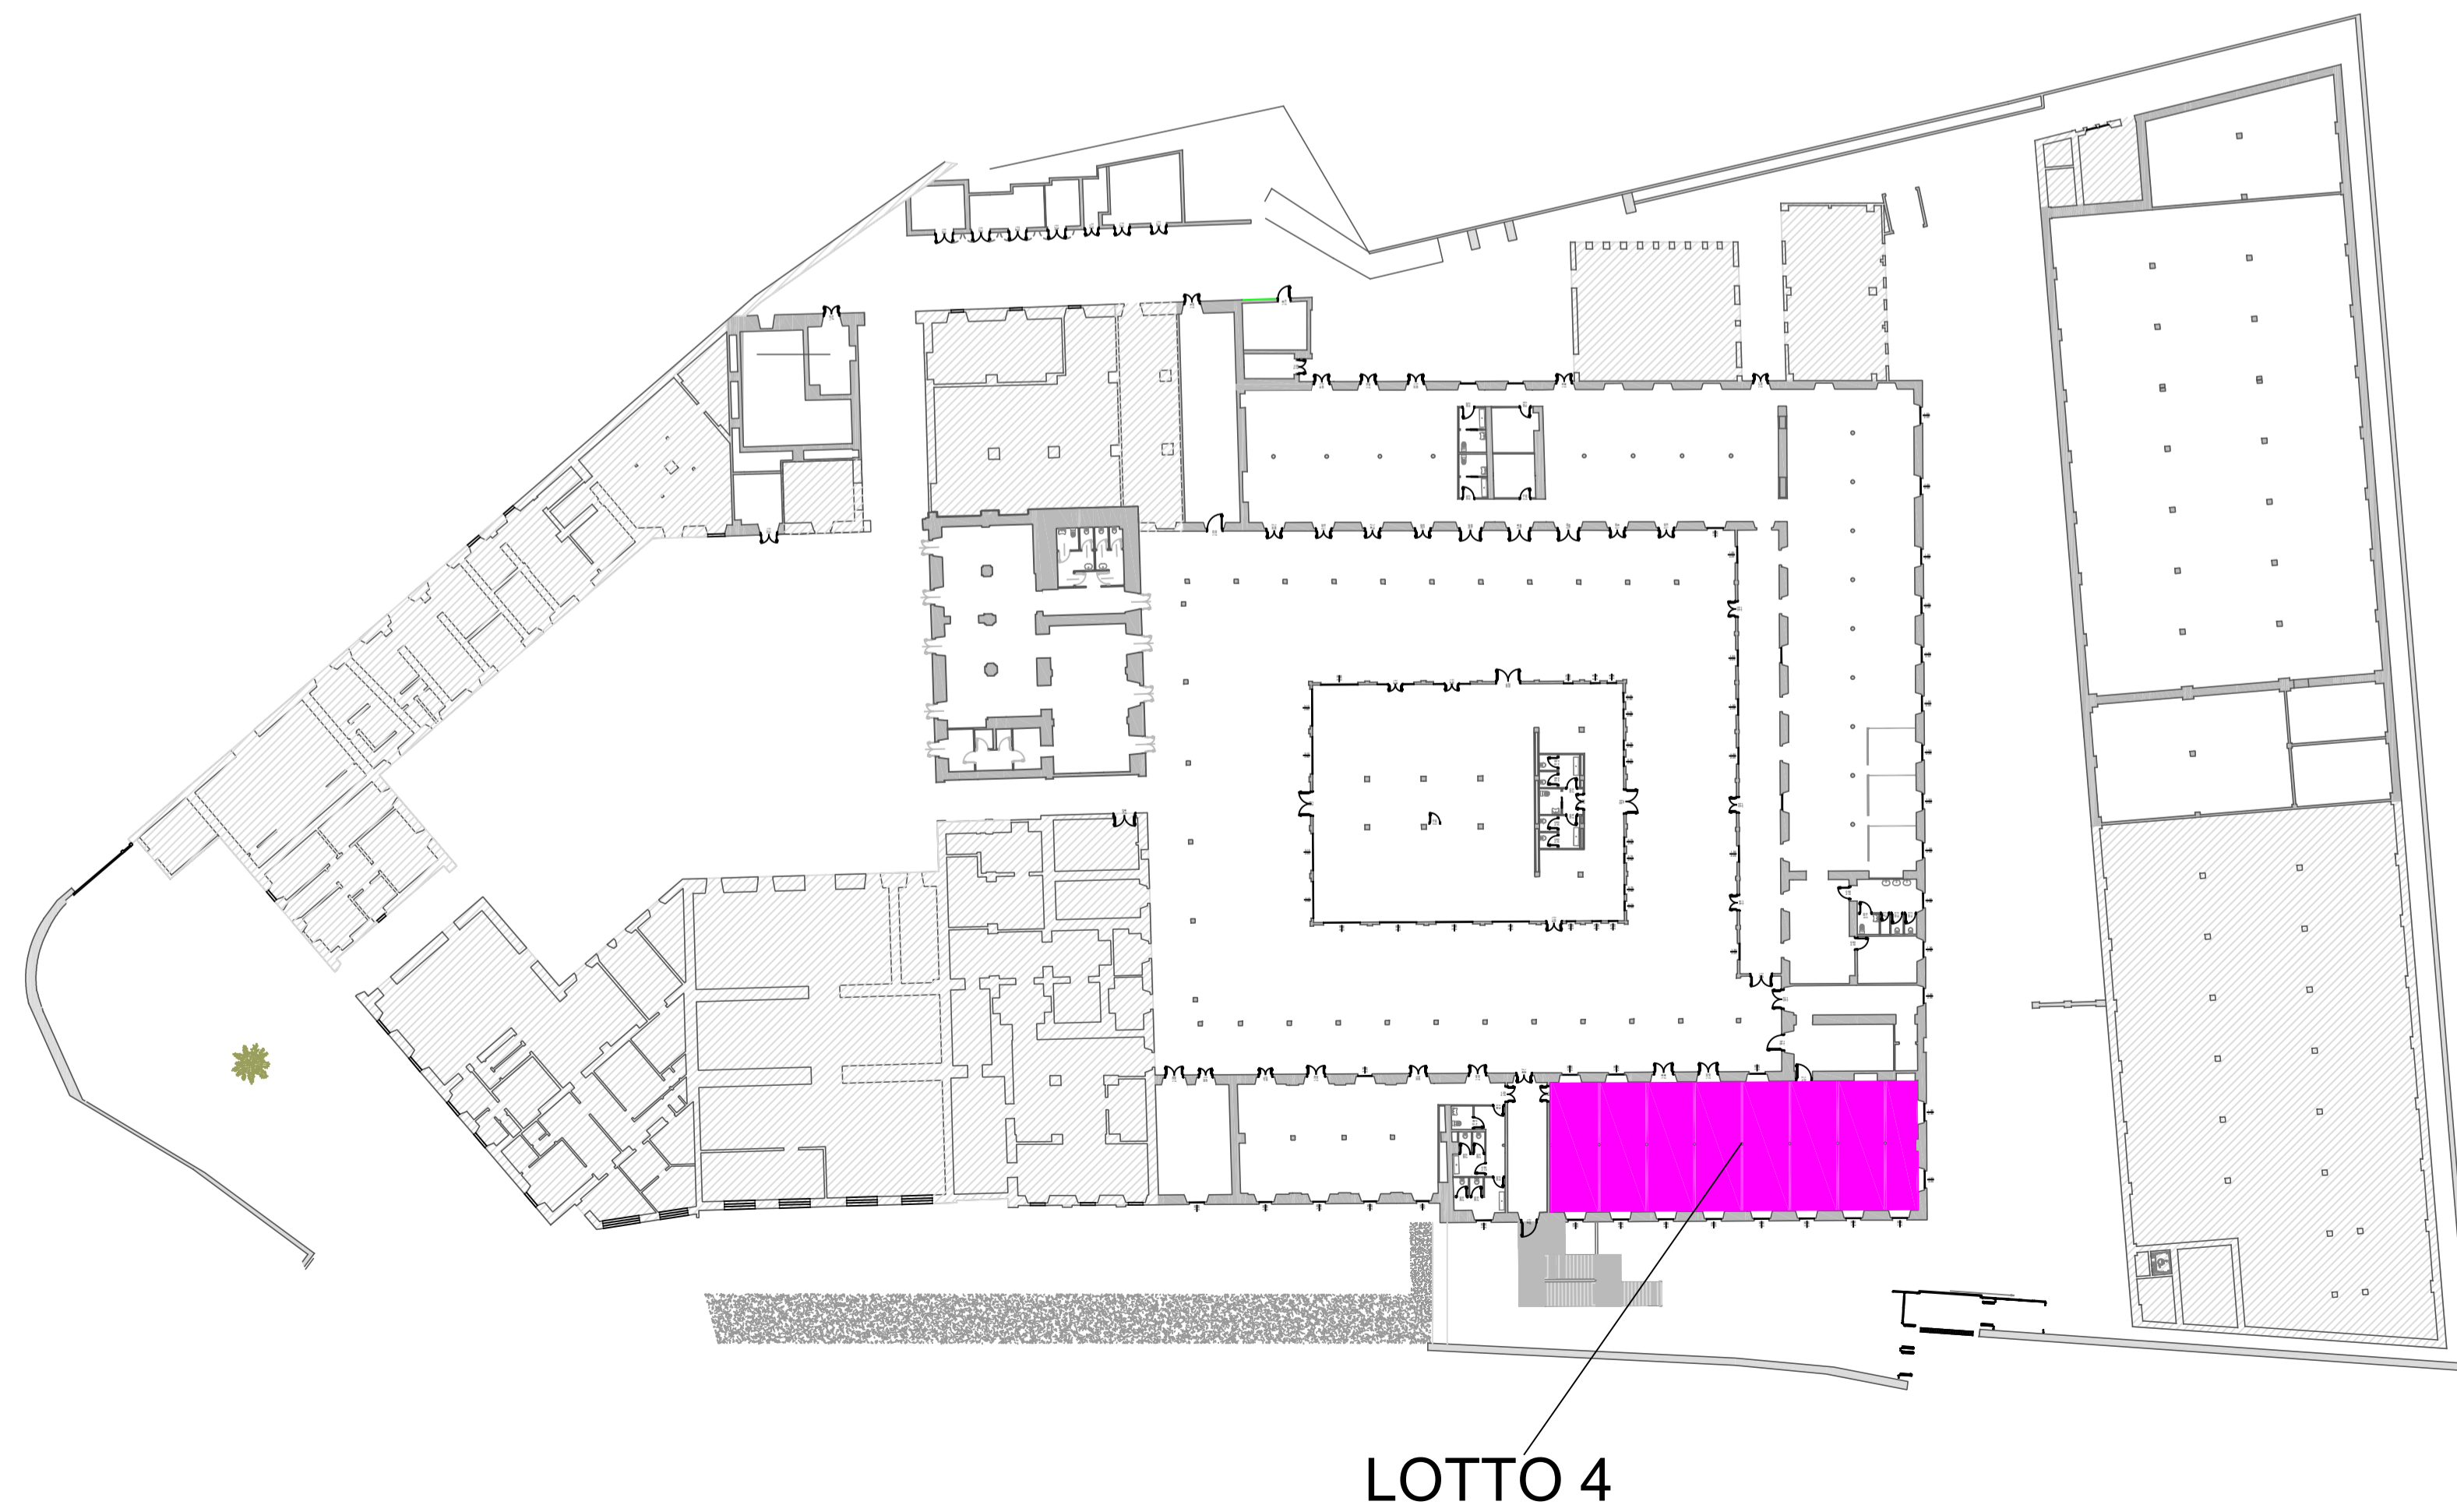

PIANO TERRA