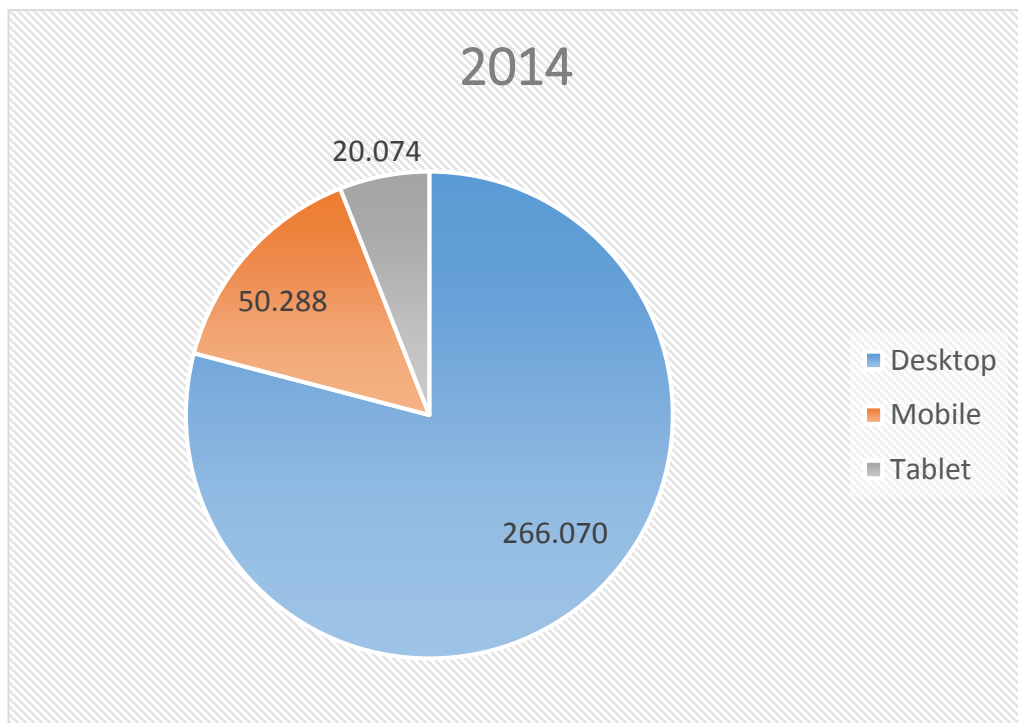

Panoramica

Durante il 2014 le sessioni sono aumentate del 26,63%, i visitatori unici del 34,23% e le pagine visualizzate del 21,76%.

Visitatori

Nel 2014 i nuovi visitatori sono aumentati del 35,12%,
mentre i visitatori di ritorno sono aumentati del 20,26%.

Dispositivi

SARDEGNA
RICERCHE

Nel 2014 le sessioni da computer sono aumentate del 13,91%, quelle da dispositivi mobili del 140,35% e quelle da tablet dell'81,08%.