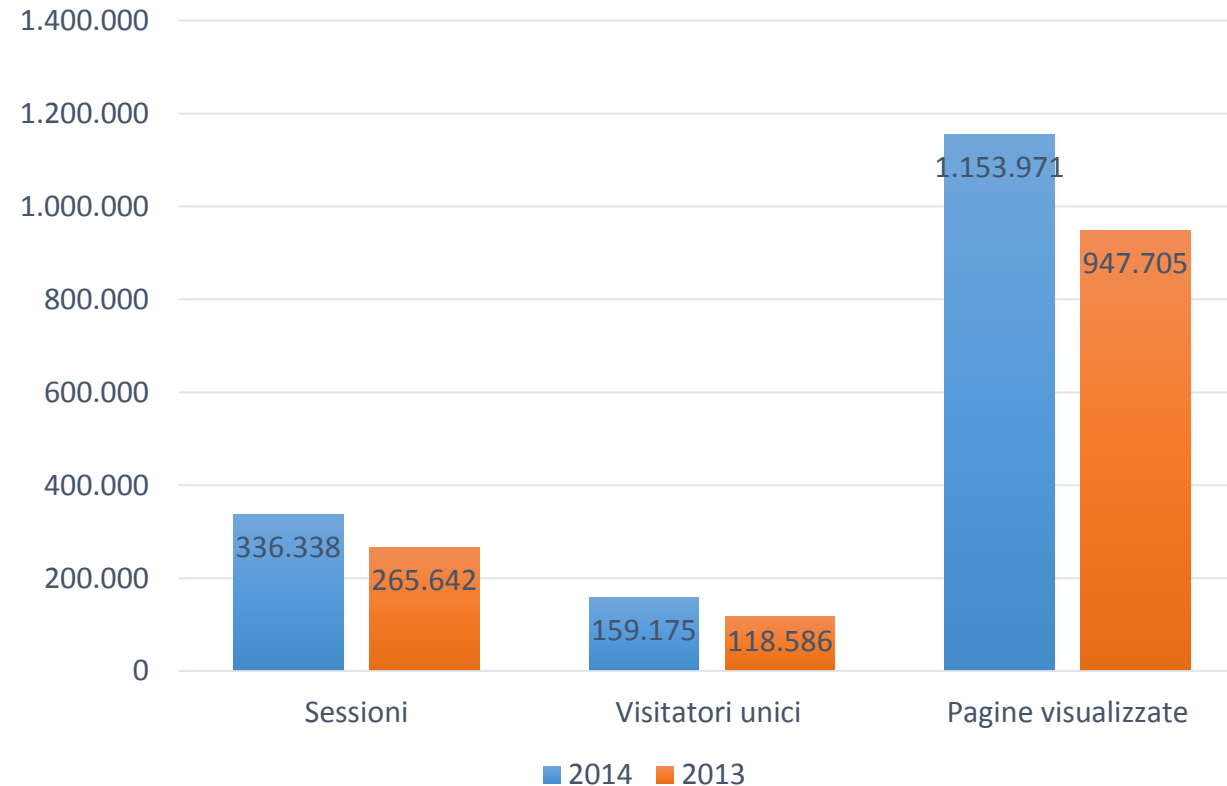

**SARDEGNA
RICERCHE**

Dati di monitoraggio sul sito web www.sardegna ricerche.it

Alcuni dati sui risultati ottenuti dal sito web ufficiale di
Sardegna Ricerche nel periodo tra il 1° gennaio e il 31 dicembre 2014

Panoramica

Durante il 2014 le sessioni sono aumentate del 26,63%, i visitatori unici del 34,23% e le pagine visualizzate del 21,76%.

Visitatori

Nel 2014 i nuovi visitatori sono aumentati del 35,12%,
mentre i visitatori di ritorno sono aumentati del 20,26%.