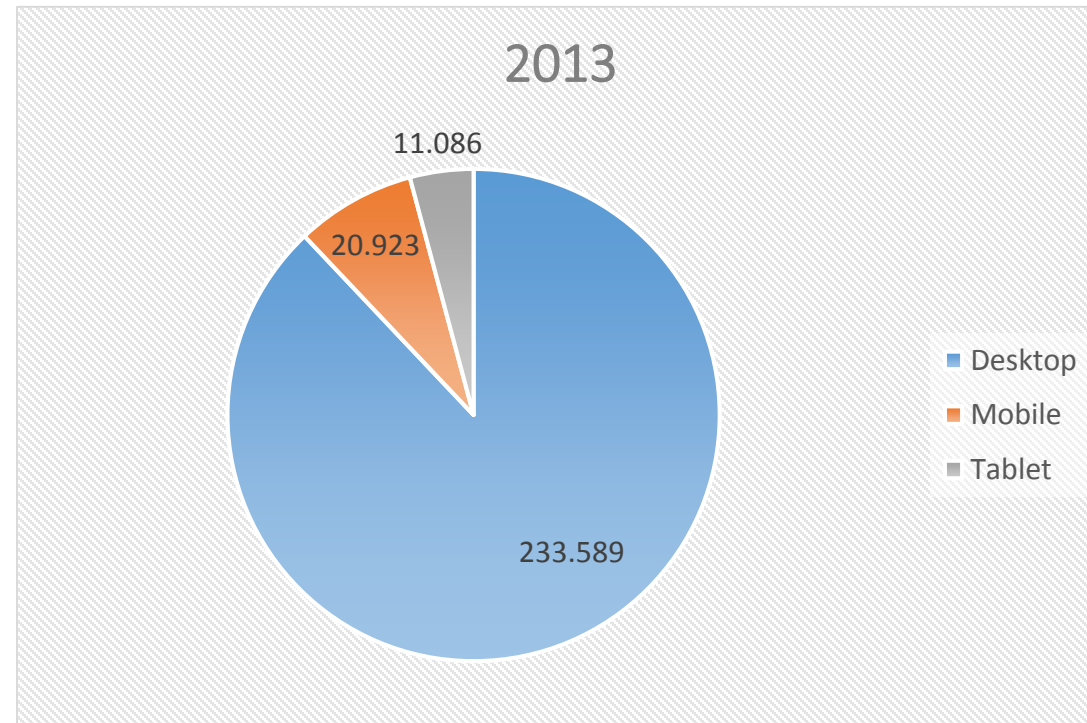

Panoramica

Durante il 2014 le sessioni sono aumentate del 26,63%, i visitatori unici del 34,23% e le pagine visualizzate del 21,76%.

Visitatori

Nel 2014 i nuovi visitatori sono aumentati del 35,12%,
mentre i visitatori di ritorno sono aumentati del 20,26%.

Dispositivi

SARDEGNA
RICERCHE

Nel 2014 le sessioni da computer sono aumentate del 13,91%, quelle da dispositivi mobili del 140,35% e quelle da tablet dell'81,08%.