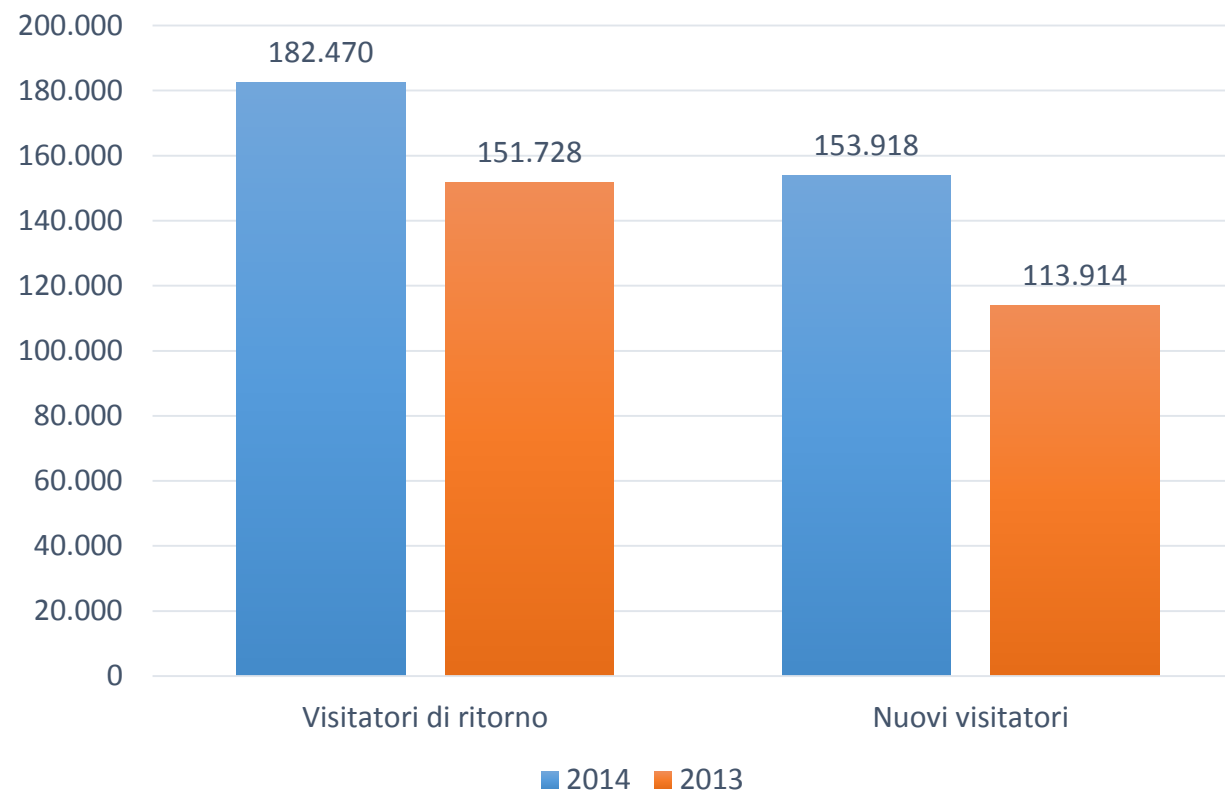

**SARDEGNA
RICERCHE**

Dati di monitoraggio sul sito web www.sardegna ricerche.it

Alcuni dati sui risultati ottenuti dal sito web ufficiale di
Sardegna Ricerche nel periodo tra il 1° gennaio e il 31 dicembre 2014

Panoramica

Durante il 2014 le sessioni sono aumentate del 26,63%, i visitatori unici del 34,23% e le pagine visualizzate del 21,76%.

Visitatori

Nel 2014 i nuovi visitatori sono aumentati del 35,12%,
mentre i visitatori di ritorno sono aumentati del 20,26%.

Dispositivi

SARDEGNA
RICERCHE

Nel 2014 le sessioni da computer sono aumentate del 13,91%, quelle da dispositivi mobili del 140,35% e quelle da tablet dell'81,08%.